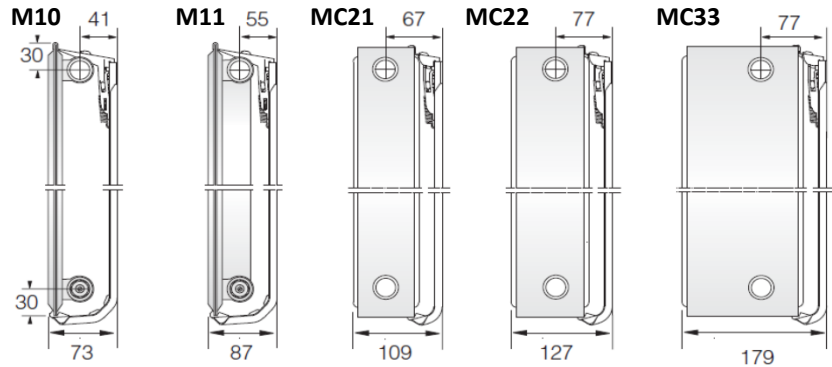

**Pristatymas
iki 2 savaičių**

Aukštis 200 mm

Ilgis	Galingumas (75/65 - 20°C, EN442)					Šoninio pajungimo (COMPACT)					Apatinio pajungimo (INTEGRA)				
	10	11	21	22	33	10	11	21	22	33	10	11	21	22	33
400	109 W	158 W	223 W	287 W	410 W	31 €	39 €	47 €	55 €	100 €	46 €	39 €	47 €	55 €	100 €
500	141 W	205 W	289 W	360 W	513 W	31 €	36 €	53 €	62 €	109 €	46 €	36 €	53 €	62 €	109 €
600	162 W	237 W	333 W	430 W	614 W	35 €	40 €	59 €	70 €	116 €	50 €	56 €	74 €	85 €	131 €
700	189 W	276 W	389 W	503 W	717 W	35 €	47 €	65 €	77 €	125 €	50 €	62 €	80 €	92 €	140 €
800	216 W	315 W	445 W	576 W	820 W	38 €	48 €	72 €	84 €	134 €	53 €	64 €	87 €	99 €	149 €
900	244 W	355 W	501 W	648 W	923 W	40 €	56 €	78 €	90 €	144 €	56 €	71 €	93 €	106 €	159 €
1 000	271 W	394 W	556 W	720 W	1 025 W	43 €	57 €	85 €	97 €	153 €	59 €	72 €	100 €	112 €	168 €
1 100	298 W	434 W	612 W	792 W	1 128 W	47 €	65 €	91 €	104 €	162 €	62 €	80 €	106 €	119 €	177 €
1 200	325 W	473 W	668 W	863 W	1 231 W	52 €	65 €	97 €	111 €	172 €	67 €	80 €	113 €	126 €	187 €
1 400	378 W	552 W	779 W	1 006 W	1 435 W	55 €	78 €	111 €	125 €	190 €	70 €	93 €	126 €	140 €	205 €
1 600	454 W	631 W	903 W	1 150 W	1 641 W	61 €	86 €	124 €	138 €	208 €	76 €	102 €	139 €	153 €	223 €
1 800	487 W	710 W	1 001 W	1 293 W	1 845 W	70 €	100 €	137 €	154 €	229 €	85 €	115 €	152 €	169 €	244 €
2 000	541 W	790 W	1 114 W	1 438 W	2 051 W	85 €	107 €	150 €	168 €	247 €	100 €	122 €	165 €	183 €	262 €
2 300	596 W	869 W	1 225 W	1 653 W	2 358 W	94 €	126 €	170 €	187 €	274 €	109 €	141 €	185 €	203 €	289 €
2 600	703 W	1 027 W	1 458 W	1 869 W	2 666 W	107 €	139 €	188 €	207 €	302 €	122 €	154 €	203 €	222 €	317 €
3 000	812 W	1 183 W	1 668 W	2 156 W	3 076 W	117 €	161 €	211 €	234 €	331 €	133 €	176 €	226 €	249 €	346 €