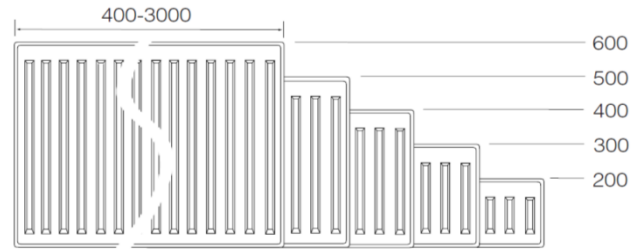

**Pristatymas
iki 2 savaičių**

Aukštis 200 mm

Ilgis	Galingumas (75/65 - 20°C, EN442)					Šoninio pajungimo (COMPACT)					Apatinio pajungimo (INTEGRA)				
	10	11	21	22	33	10	11	21	22	33	10	11	21	22	33
400	109 W	158 W	223 W	287 W	410 W	31 €	39 €	47 €	55 €	100 €	46 €	39 €	47 €	55 €	100 €
500	141 W	205 W	289 W	360 W	513 W	31 €	36 €	53 €	62 €	109 €	46 €	36 €	53 €	62 €	109 €
600	162 W	237 W	333 W	430 W	614 W	35 €	40 €	59 €	70 €	116 €	50 €	56 €	74 €	85 €	131 €
700	189 W	276 W	389 W	503 W	717 W	35 €	47 €	65 €	77 €	125 €	50 €	62 €	80 €	92 €	140 €
800	216 W	315 W	445 W	576 W	820 W	38 €	48 €	72 €	84 €	134 €	53 €	64 €	87 €	99 €	149 €
900	244 W	355 W	501 W	648 W	923 W	40 €	56 €	78 €	90 €	144 €	56 €	71 €	93 €	106 €	159 €
1 000	271 W	394 W	556 W	720 W	1 025 W	43 €	57 €	85 €	97 €	153 €	59 €	72 €	100 €	112 €	168 €
1 100	298 W	434 W	612 W	792 W	1 128 W	47 €	65 €	91 €	104 €	162 €	62 €	80 €	106 €	119 €	177 €
1 200	325 W	473 W	668 W	863 W	1 231 W	52 €	65 €	97 €	111 €	172 €	67 €	80 €	113 €	126 €	187 €
1 400	378 W	552 W	779 W	1 006 W	1 435 W	55 €	78 €	111 €	125 €	190 €	70 €	93 €	126 €	140 €	205 €
1 600	454 W	631 W	903 W	1 150 W	1 641 W	61 €	86 €	124 €	138 €	208 €	76 €	102 €	139 €	153 €	223 €
1 800	487 W	710 W	1 001 W	1 293 W	1 845 W	70 €	100 €	137 €	154 €	229 €	85 €	115 €	152 €	169 €	244 €
2 000	541 W	790 W	1 114 W	1 438 W	2 051 W	85 €	107 €	150 €	168 €	247 €	100 €	122 €	165 €	183 €	262 €
2 300	596 W	869 W	1 225 W	1 653 W	2 358 W	94 €	126 €	170 €	187 €	274 €	109 €	141 €	185 €	203 €	289 €
2 600	703 W	1 027 W	1 458 W	1 869 W	2 666 W	107 €	139 €	188 €	207 €	302 €	122 €	154 €	203 €	222 €	317 €
3 000	812 W	1 183 W	1 668 W	2 156 W	3 076 W	117 €	161 €	211 €	234 €	331 €	133 €	176 €	226 €	249 €	346 €